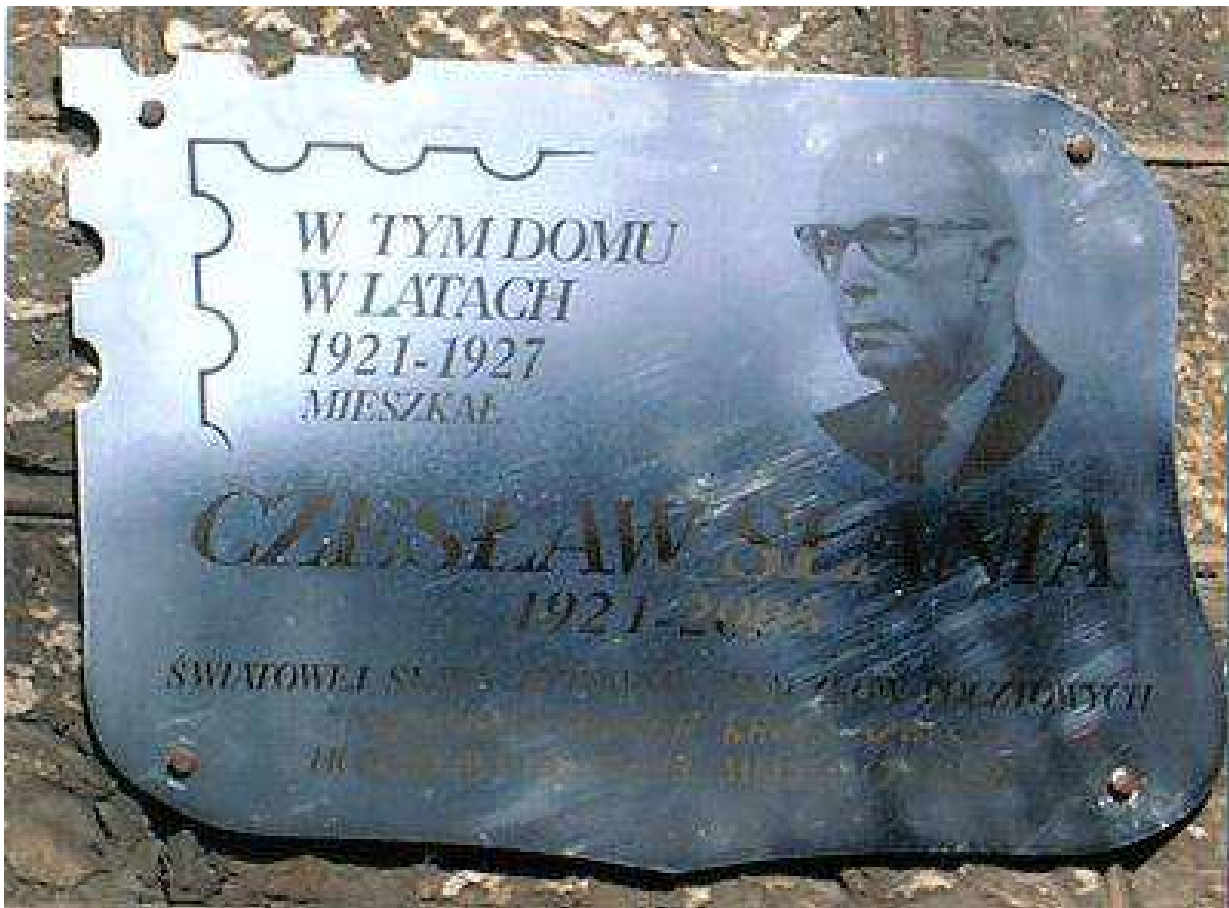

20 LECIE MŁODZIEŻOWEGO KOŁA FILATELISTYCZNEGO

Odślonięcie tablicy poświęconej pamięci Czesława Słani

24 marca 2006 roku w Czeladzi - Piaskach przy ulicy Krzywej 2, została odślonięta tablica poświęcona pamięci Czesława Słani, który w tym domu mieszkał w latach 1921-1927. W uroczystości uczestniczyła siostra Leokadia Majewska ze swoją córką Czesławą Fijałkowską i wnuczką Magdaleną Wojdyło. Siostra i jej wnuczka wraz z burmistrzem Czeladzi Markiem Mrozowskim dokonali odślonięcia tablicy.

Pamiętkowa tablica na budynku przy ulicy Krzywej 2

Na uroczystość przybyli: senator RP Zbigniew Szaleniec, przewodniczący Rady Miejskiej - Janusz Gątkiewicz, zastępca przewodniczącego Rady Miejskiej - Danuta Walczak, sekretarz miasta - Dorota Bąk, radni, młodzież czeladzkich szkół i mieszkańcy miasta. Polski Związek Filatelistów Zarząd Okręgu reprezentowali: sekretarz okręgu - Józef Kluczkowski, Honorowy Członek PZF - Romuald Jeżewski. Delegację Szkoły Podstawowej Nr 1 reprezentował dyrektor Włodzimierz Jaros, opiekun Młodzieżowego Koła Filatelistycznego Antoni Krawczyk oraz młodzież szkolna.

Uroczystość z okazji 20 - lecia działalności Młodzieżowego Koła Filatelistycznego im. Czesława Słani odbyła się w Szkole Podstawowej Nr 1 w Czeladzi. Przybyli na nią uczestnicy uroczystości odsłonięcia pamiątkowej tablicy, dyrektorzy szkół oraz goście: prezes Zarządu Oddziału PZF w Sosnowcu - Stanisław Góra, Przewodniczący komisji ds. młodzieży okręgu - Andrzej Nowak, organizator corocznych spotkań "Nordalia" z Towarzystwa Polsko-Szwedzkiego - Maria Danielska, przedstawiciele biur: posła Grzegorza Dolniaka i eurodeputowanej Małgorzaty Handzlik. Instytucje miejskie reprezentowali: kierownik Wydziału Edukacji - Adam Jandała, kierownik Wydziału Polityki Społecznej - Teresa Wąsowicz, dyrektor Miejskiej Biblioteki Publicznej - Ewa Ambroży oraz kierownik Spółdzielczego Domu Kultury "Odeon" - Danuta Kmiecik.